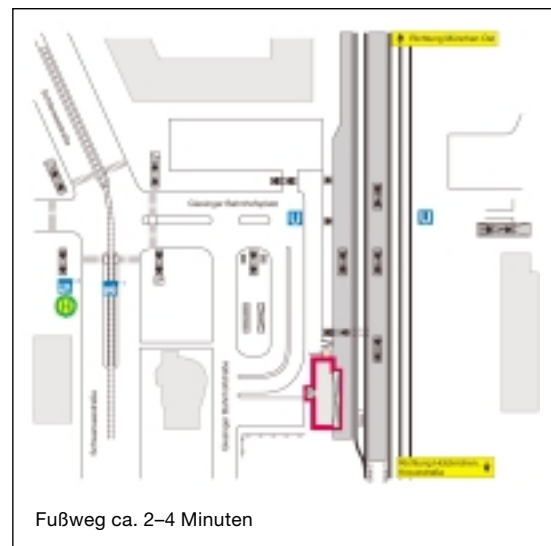

Übersichtsplan für Giesing

Herausgeber:
S-Bahn München GmbH
Marketing/Kommunikation
Orleansplatz 9a
81667 München
www.s-bahn-muenchen.de

Service:
Service-Center im Hauptbahnhof
(gegenüber Gleis 24, 1. Etage)
Montag-Freitag: 06:30 – 22:00 Uhr
Samstag: 09:00 – 19:00 Uhr
Sonn- und Feiertag: 10:00 – 20:00 Uhr

Informationen:
MVV-Infotelefon:
(0 89) 41 42 43 44 (geb.pfl.)
Kostenlose Fahrplanauskunft der DB:
(08 00) 1 50 70 90

Ein guter Zug für die Umwelt –
gedruckt auf 100% chlorfrei gebleichtem Papier.

Änderungen vorbehalten,
für Einzelangaben keine Gewähr.

www.bahn.de

Service-Dialog 0180 5 661010
(12 ct/Min. via dtms)