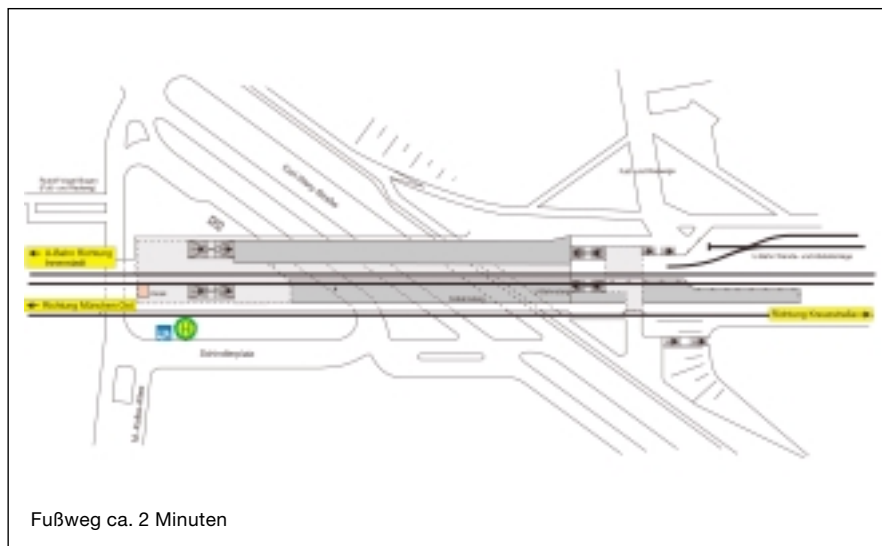

Richtung München

		Letzter durchgehender Zug				Weiter im normalen Fahrplan
		S6	~	S6	S6	
Aying	ab	~	~	11:11	11:31	
Dürrnhaar	ab	~	~	11:14	11:34	
Höhenkirchen-Sieg.	ab	11:01	~	11:21	11:41	
Wächterhof	ab	11:03	~	11:23	11:43	
Hohenbrunn	an	11:05	~	11:25	11:45	
		|	~		|	
Hohenbrunn	ab	11:05	~	11:30	11:45	
Ottobrunn	ab	11:08	~	11:39	11:48	
Neubiberg	ab	11:11	~	11:46	11:51	
Neuperlach Süd	ab	11:13	~	11:54	11:53	
Perlach	ab	11:15	~	12:02	11:55	
Giesing	an	11:18	~	12:14	11:58	
		|	S6	S6	|	
Giesing	ab	11:18	11:38	12:18	11:58	
St.-Martin-Straße	ab	11:20	11:40	12:20	12:00	
Ostbahnhof	ab	11:25	11:45	12:25	12:05	

Fahrgästen nach Neuperlach Süd steht außerdem am Ostbahnhof die **U5** zur Verfügung.

Bushaltestellen

- Ottobrunn: Ottostraße
- Neuperlach Süd: Haltestelle Buslinie 217 (siehe Skizze)
- Giesing: Schwannseestraße Haltestelle Buslinie 139/144 (siehe Skizze)
- alle anderen Haltestellen: Bahnhofsvorplatz

Bitte beachten Sie:
Die Mitnahme von Fahrrädern ist in den Bussen aus Kapazitätsgründen leider nicht möglich.

Übersichtsplan für Neuperlach Süd